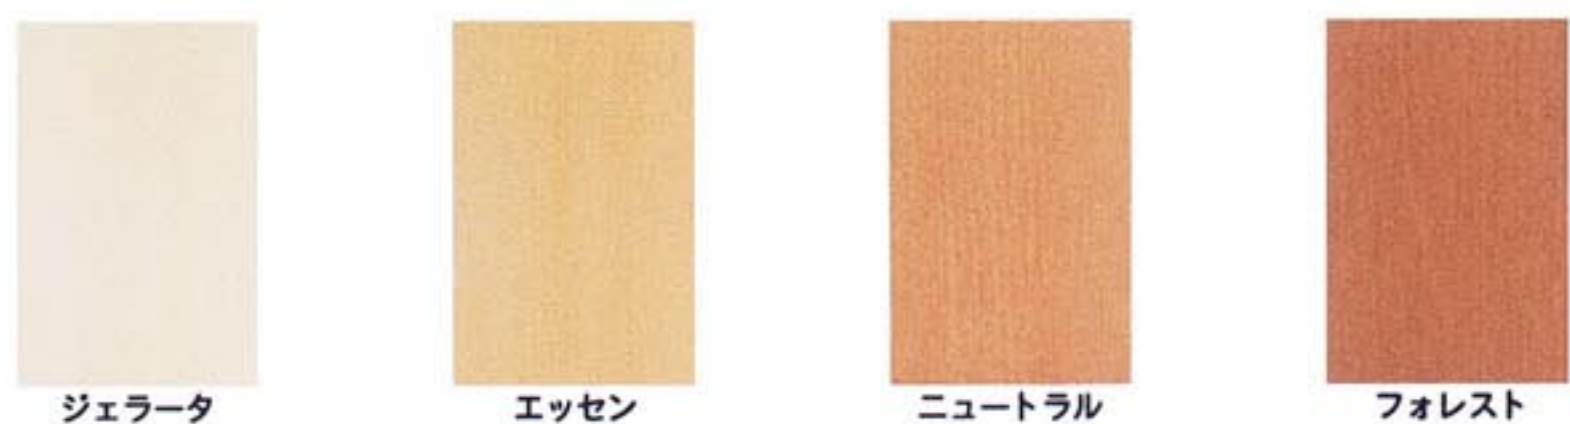

内装建具 《ファミリーラインシリーズ》

シンプル・クオリティという価値をあなたの部屋に

Family Line
Modern

Color Variation

ファミリーラインは、楽しく・気軽に・簡単にインテリアスタイルを実現できます

Family Line
Classic

Color Variation

リビングドア