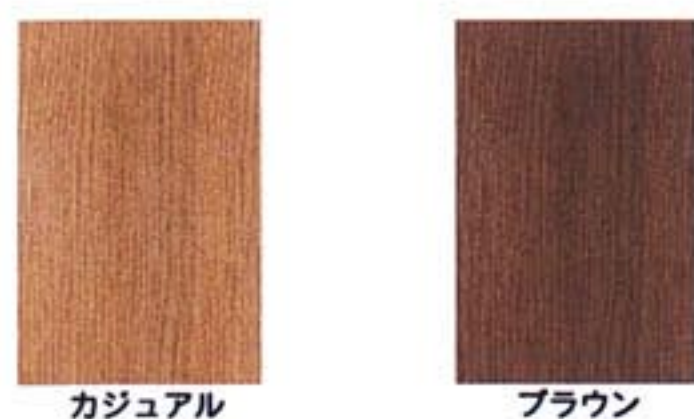

内装建具 《ファミリーラインシリーズ》

シンプル・クオリティという価値をあなたの部屋に

Family Line
Modern

Color Variation

ファミリーラインは、楽しく・気軽に・簡単にインテリアスタイルを実現できます

Family Line
Classic

Color Variation

リビングドア

TH-FB1

TH-FB2

TH-FB3

TH-FB4

TH-FB5

TH-FB6

TH-FB7

TH-FB8